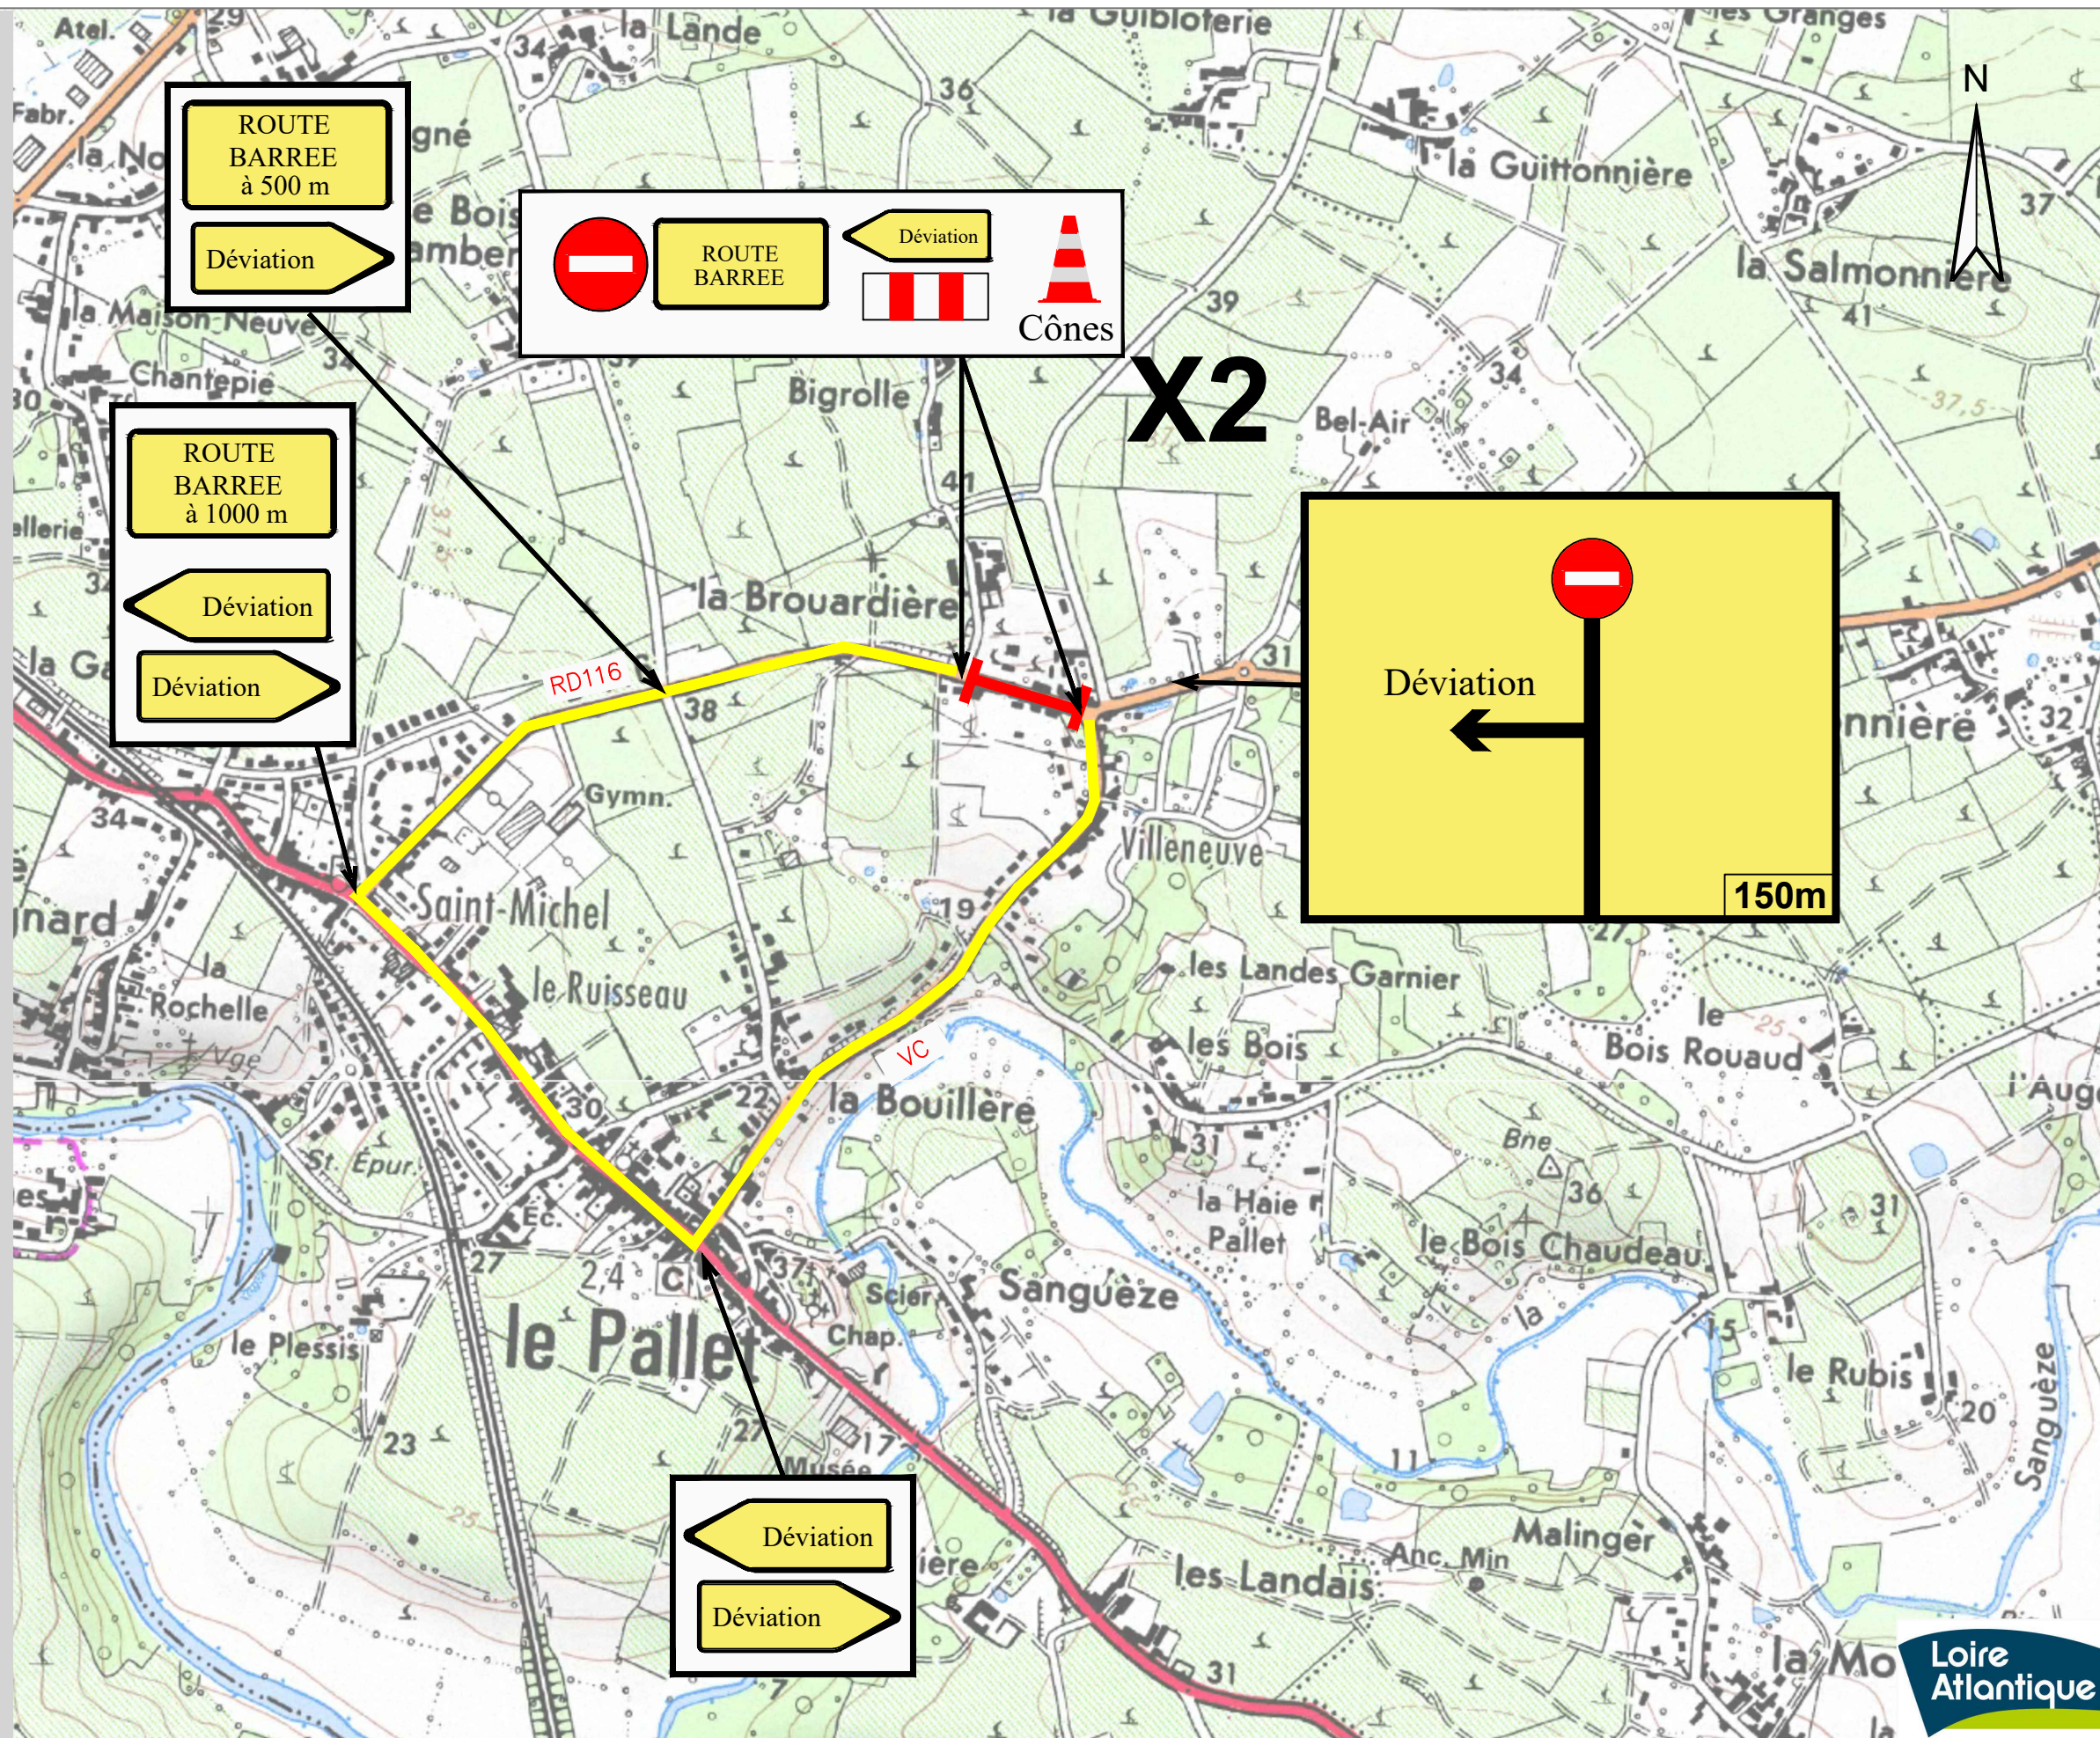

# Fermeture RD116

Animation autour du four à pain de la Brouardière

COMMUNE DU PALLET

Section interdite à la circulation

Déviation

sens de déviation

Cartographie © Aout2019  
Réalisation : Service Délégation vignoble  
Fonds de carte : Scan25\_Express  
Source des données : Département de Loire-Atlantique